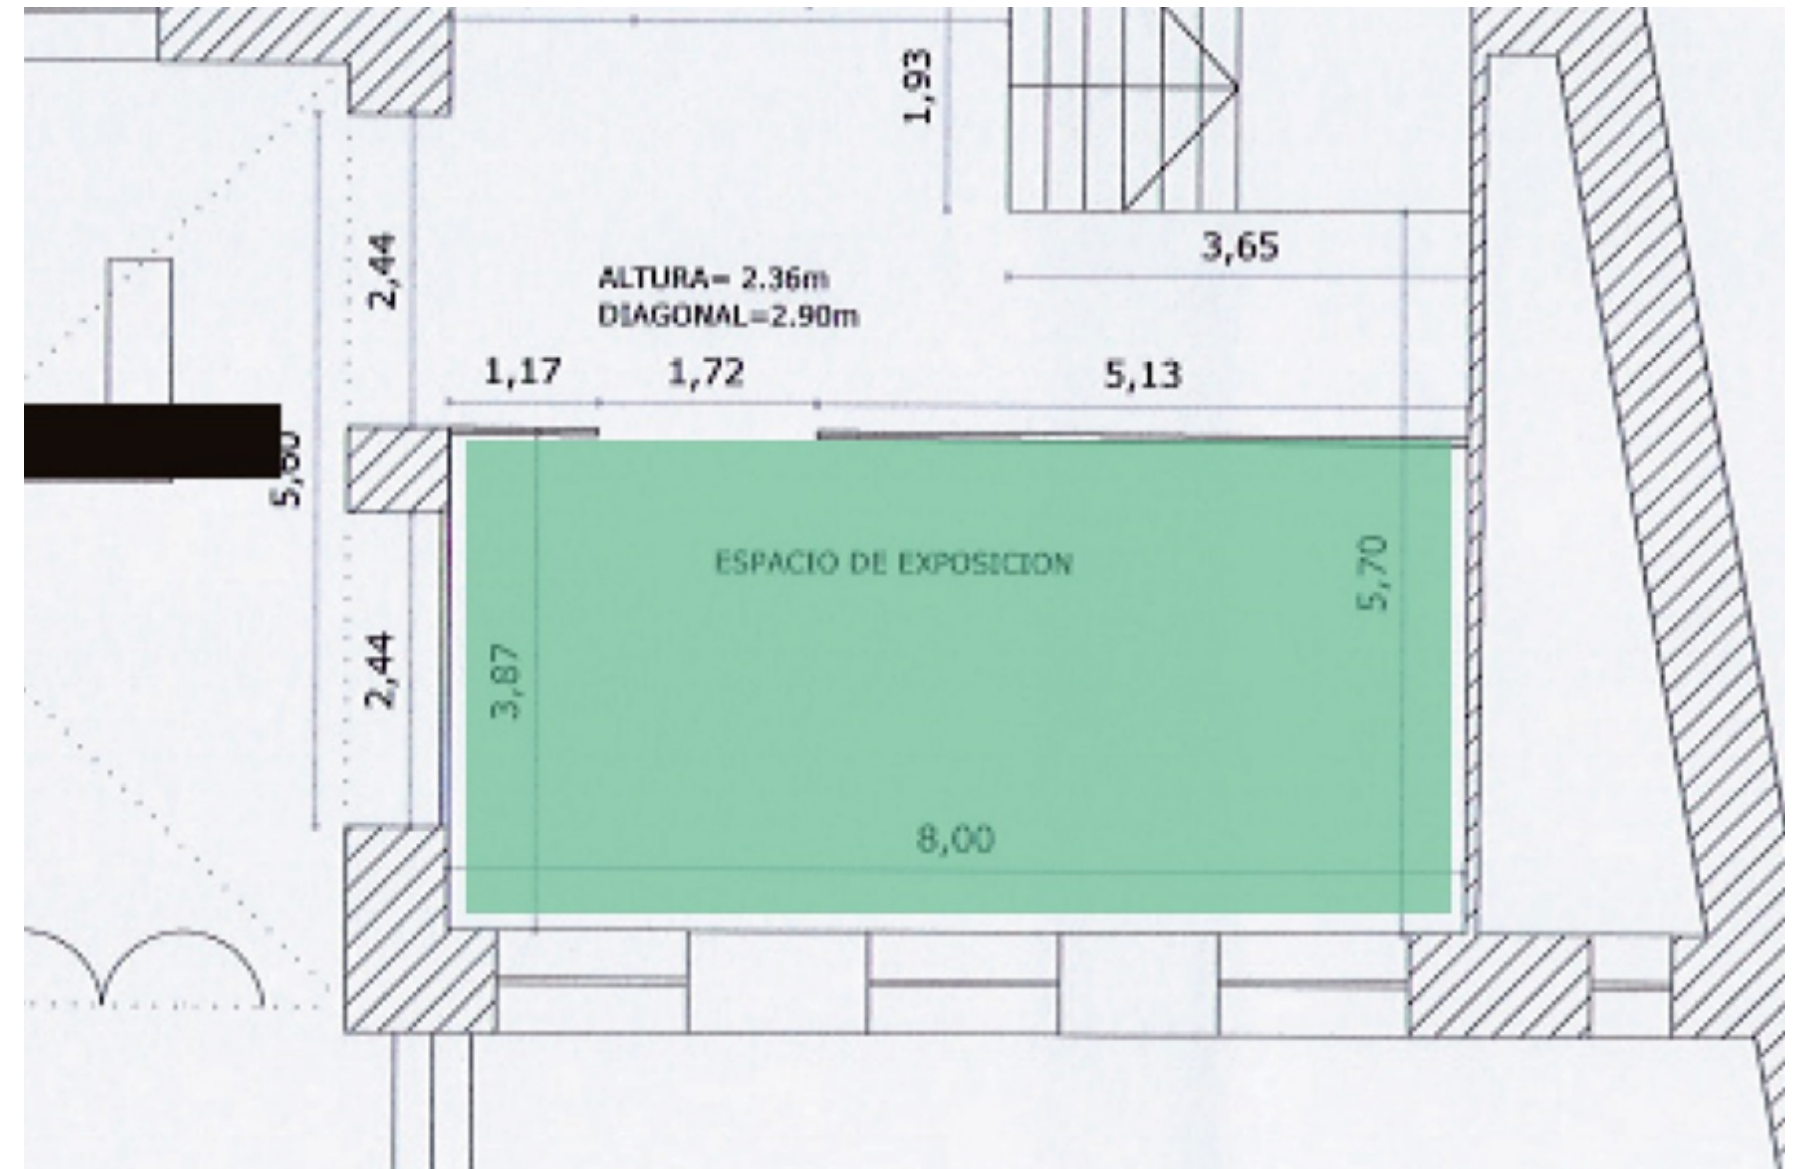

EDITAL CASA DE AMÉRICA

CATEGORIA D - ARTES VISUAIS

O proponente selecionado na Categoria D referente a Artes Visuais, obrigatoriamente, realizará uma intervenção artística na Galeria Guayasamín.

PLANTA

GALERIA GUAYASAMÍN

Sala retangular com:

- 23.85m lineares
- 3.36 m de altura
- 56.28 m² de superfície de paredes
- 45.60 m² de área

Observação: esta galeria não dispõem de equipamentos.

GALERIA GUAYASAMÍN

Sala rectangular com: 23.85m lineares, 3.36 m de altura, 56.28 m² de superfície de paredes e 45.60 m² de área.